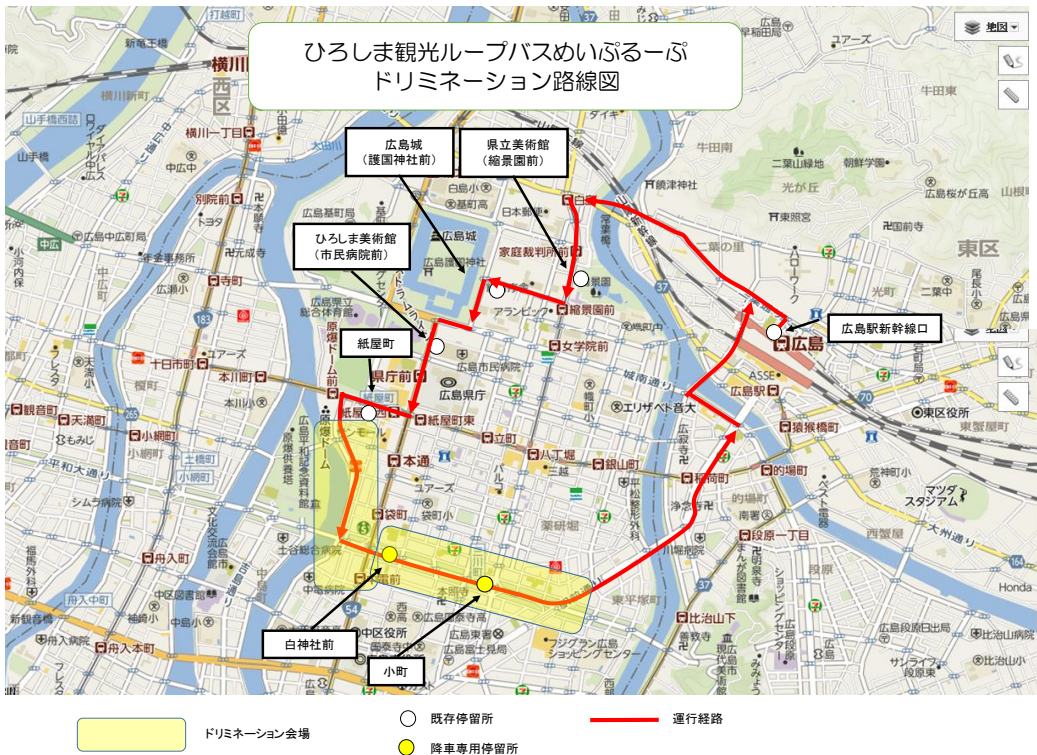

ひろしま めいぷるーぷ

ひろしまドリミネーション2018 時刻表

		1	2
広島駅新幹線口	発車	18:30	19:00
県立美術館前(縮景園前)	発車	18:36	19:06
広島城(護国神社)	発車	18:38	19:08
ひろしま美術館前(市民病院前)	発車	18:40	19:10
紙屋町	発車	18:42	19:12
白神社前(降車専用)	到着	18:49	19:19
小町(降車専用)	到着	18:51	19:21
広島駅新幹線口	終着	19:04	19:34

※ 運行期間: 2018.11.17~2019.01.03の間運行

運行についての問合せ先

中国シエアールバス お客様センター
TEL 0570-010-666